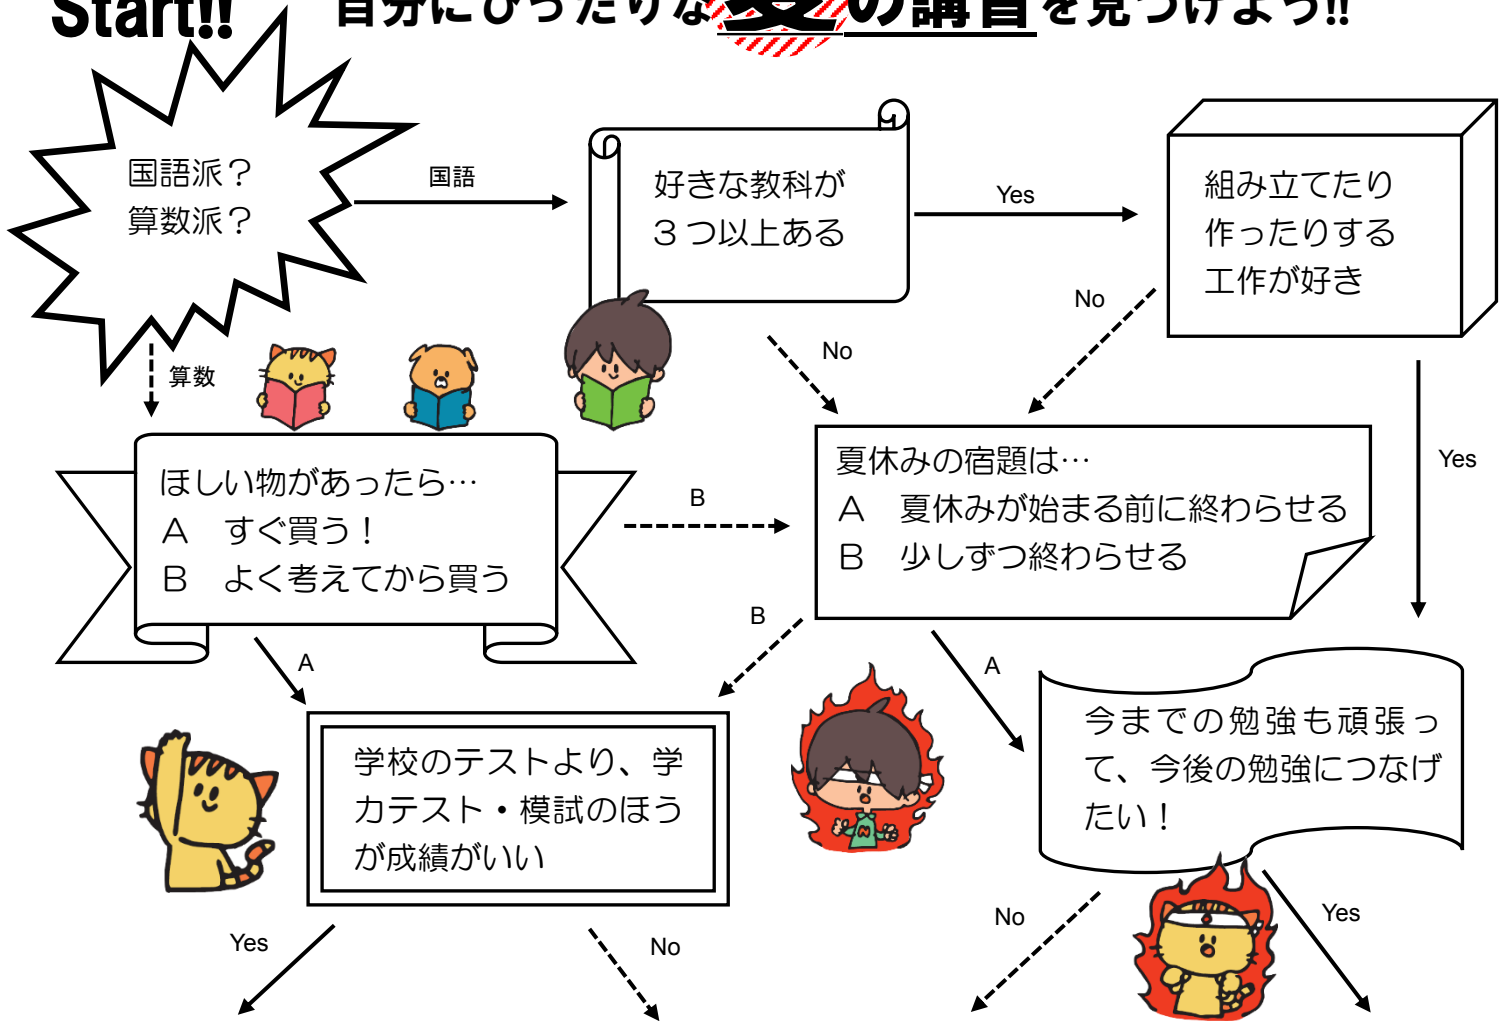

# 夏のパワーアップ大作戦!

Start!!

自分にぴったりの夏の講習を見つけよう!!

	Aタイプのあなたは...	Bタイプのあなたは...	Cタイプのあなたは...	Dタイプのあなたは...
得意をのばす	挑戦力、発展力、応用力が強み! そんなあなたには... なかざわ・塾 夏こうしゅう会・夏期講習会・夏期特訓講座 <b>実力 UP!!</b>	記憶力、集中力、理解力が強み! そんなあなたには... 速読 国語力太郎 or 英文読解トレーニング教室 Sr. MaX! <b>読解力 UP!!</b>	想像力、認識力、瞬発力が強み! そんなあなたには... 玉井式 図形の極 <b>空間認識力 UP!!</b>	基礎力、持久力、計画力が強み! そんなあなたには... しくみ kids or なかざわ・塾 夏こうしゅう会・夏期講習会・夏期特訓講座 <b>論理的思考力 UP!!</b>
さらに!を狙う	速読国語力太郎 or Ee そろばん でさらに!!読解力、計算力も向上!!	玉井式 図形の極 or 夏休み宿題講習 でさらに!!想像力、計画力をUP!!	Ee そろばん or なかざわ・塾 夏こうしゅう会・夏期講習会・夏期特訓講座 でさらに!!計算力UP!!	玉井式 図形の極み or 英文読解トレーニング教室 Sr. MaX でさらに!!空間認識力、英語力をUP!!

# この夏がチャンス！！すべての講習会が受講可能！！

**なかざわ・塾** 対象：小1～中3(60分~/1回) ¥5,000+税～

得意教科を伸ばし、苦手分野を克服！！通常講習に加え宿題指導も行います。  
なかざわ・塾の熱い先生方の指導でこの夏一気にレベルアップを目指そう！！

A・C・D タイプ

開講校舎【本部校・鷹丘校・中野校・豊川校・田原校・牟呂校・豊田大林校・豊田浄水校】

**速読国語力太郎** 対象：年長～社会人 (30分×7回) ¥6,700+税